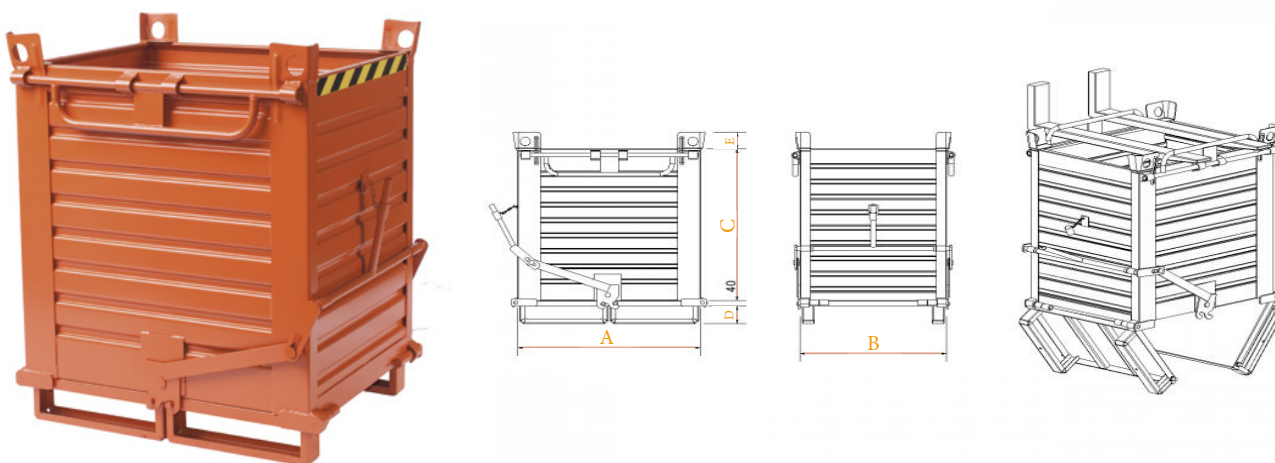

## Scheda tecnica CONTENITORE A FONDO APRIBILE ELS 200012

I contenitori a fondo apribile sono particolarmente indicati per gli sfridi di medie dimensioni, agglomerati o trucioli.

Il fondo apribile in due semiparti permette il rapido svuotamento del contenitore e riduce gli ingombri.

E' dotato di un blocco di sicurezza che evita l'azionamento della leva di scarico.

CODICE ARTICOLO

DIMENSIONI in mm

PORTATA

ELS200012	A	B	C	D	E	KG
	1000	800	1250	114	100	2000